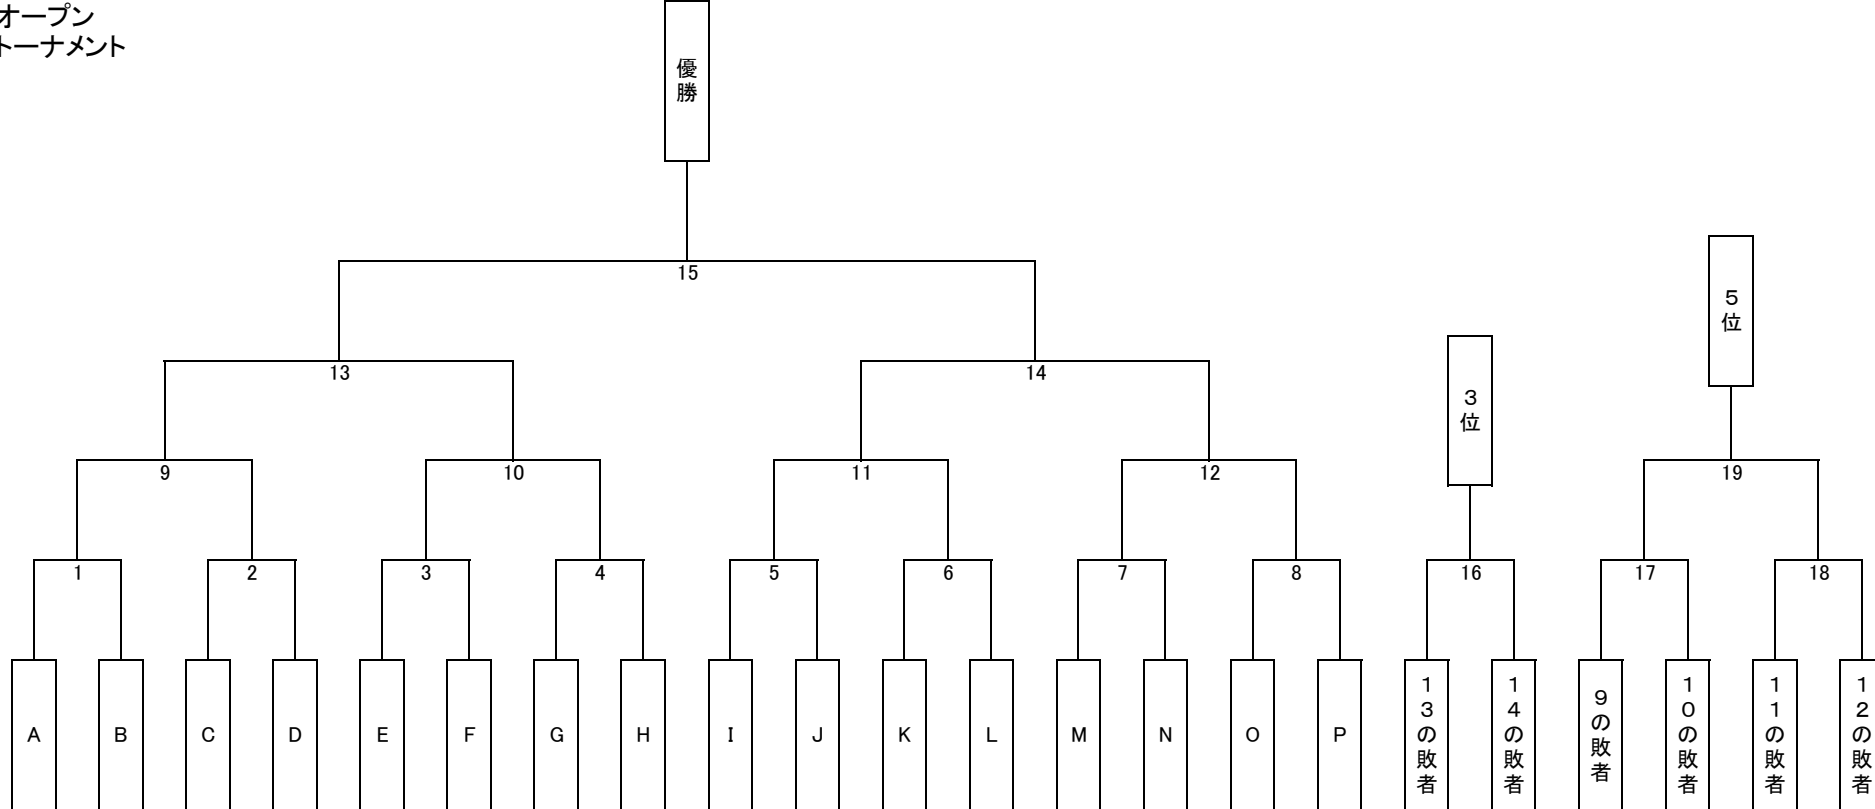

オープン
トーナメント

オープン
下位トーナメント

- 優勝 15の勝者
- 準優勝 15の敗者
- 3位 16の勝者
- 4位 16の敗者
- 5位 19の勝者
- 6位 19の敗者
- 7位タイ 17の敗者
- 7位タイ 18の敗者
- 9位タイ 24の勝者
- 9位タイ 25の勝者
- 11位タイ 24の敗者
- 11位タイ 25の敗者
- 13位タイ 26の勝者
- 13位タイ 27の勝者
- 15位タイ 26の敗者
- 15位タイ 27の敗者

エントリーチーム(エントリー順)	
No	大学名
1	愛知学院大学バットマンA
2	愛知学院大学バットマンB
3	会津大学Dual Boot
4	日本体育大学BARBARIANS
5	日本福祉大学WARRIORS A
6	日本福祉大学WARRIORS B
7	獨協大学WAFT! A
8	獨協大学WAFT! B
9	獨協大学WAFT! C
10	帝京平成大学RE-03
11	筑波大学INVERHOUSE
12	日本大学Hummingbirds A
13	日本大学Hummingbirds B
14	日本大学Hummingbirds C
15	横浜国立大学COUGARS
16	宇都宮大学チャオズ☆