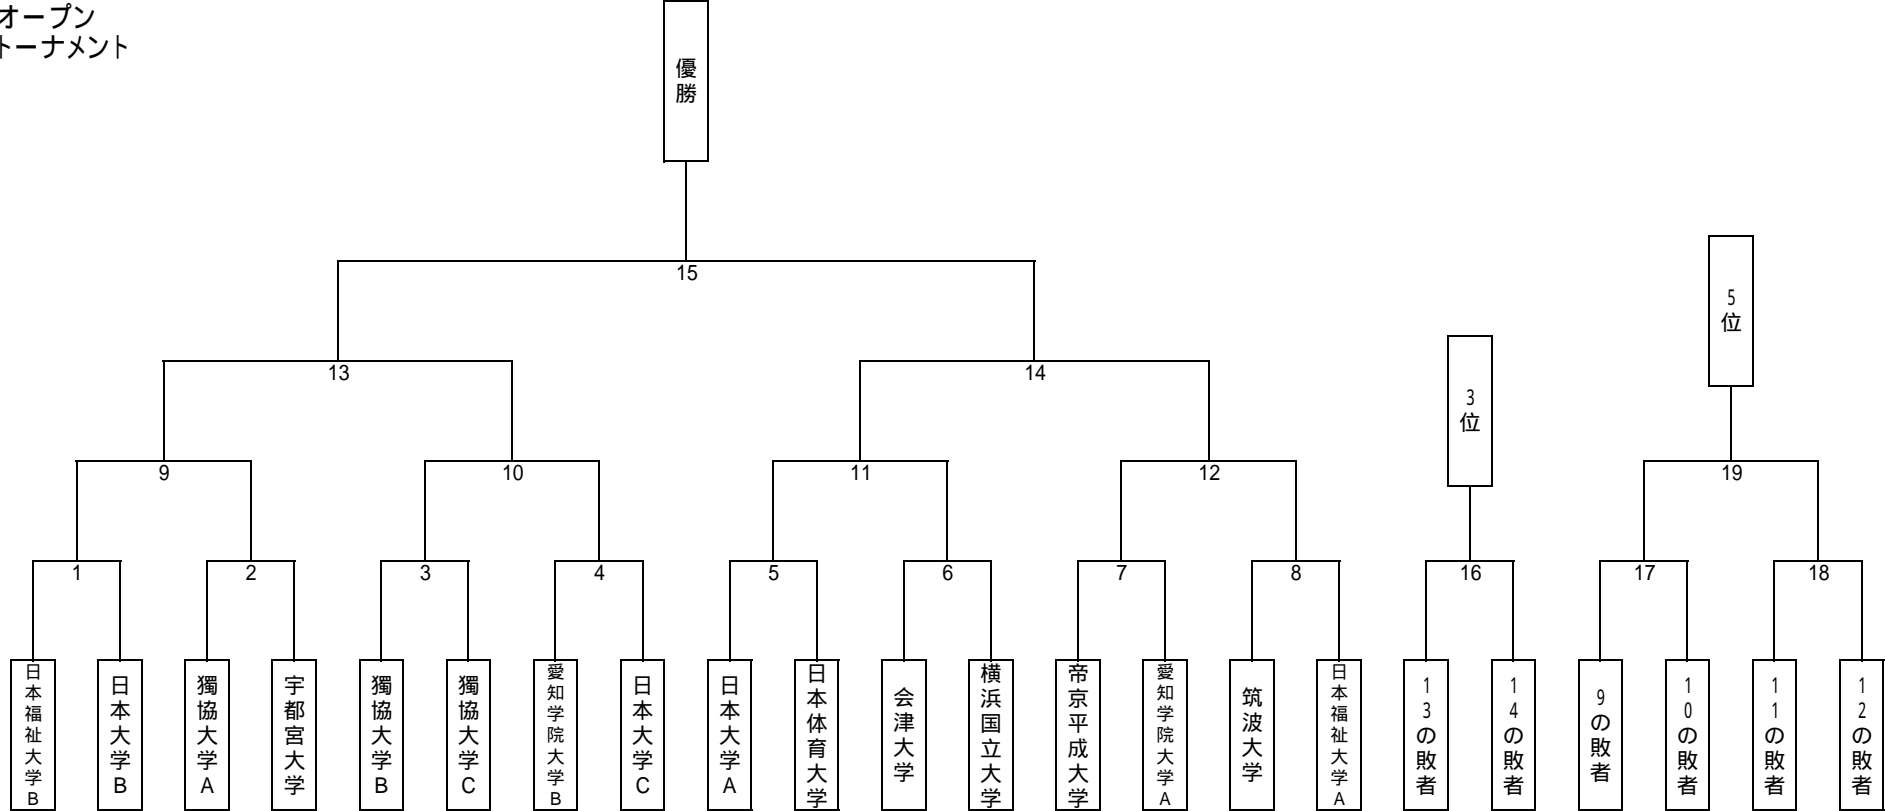

オープン
トーナメント

オープン
下位トーナメント

- 優勝 15の勝者
- 準優勝 15の敗者
- 3位 16の勝者
- 4位 16の敗者
- 5位 19の勝者
- 6位 19の敗者
- 7位タイ 17の敗者
- 7位タイ 18の敗者
- 9位タイ 24の勝者
- 9位タイ 25の勝者
- 11位タイ 24の敗者
- 11位タイ 25の敗者
- 13位タイ 26の勝者
- 13位タイ 27の勝者
- 15位タイ 26の敗者
- 15位タイ 27の敗者

エントリーチーム (エントリー順)	
No	大学名
1	愛知学院大学バットマンA
2	愛知学院大学バットマンB
3	会津大学Dual Boot
4	日本体育大学BARBARIANS
5	日本福祉大学WARRIORS A
6	日本福祉大学WARRIORS B
7	獨協大学WAFT! A
8	獨協大学WAFT! B
9	獨協大学WAFT! C
10	帝京平成大学RE-03
11	筑波大学INVERHOUSE
12	日本大学Hummingbirds A
13	日本大学Hummingbirds B
14	日本大学Hummingbirds C
15	横浜国立大学COUGARS
16	宇都宮大学チャオズ